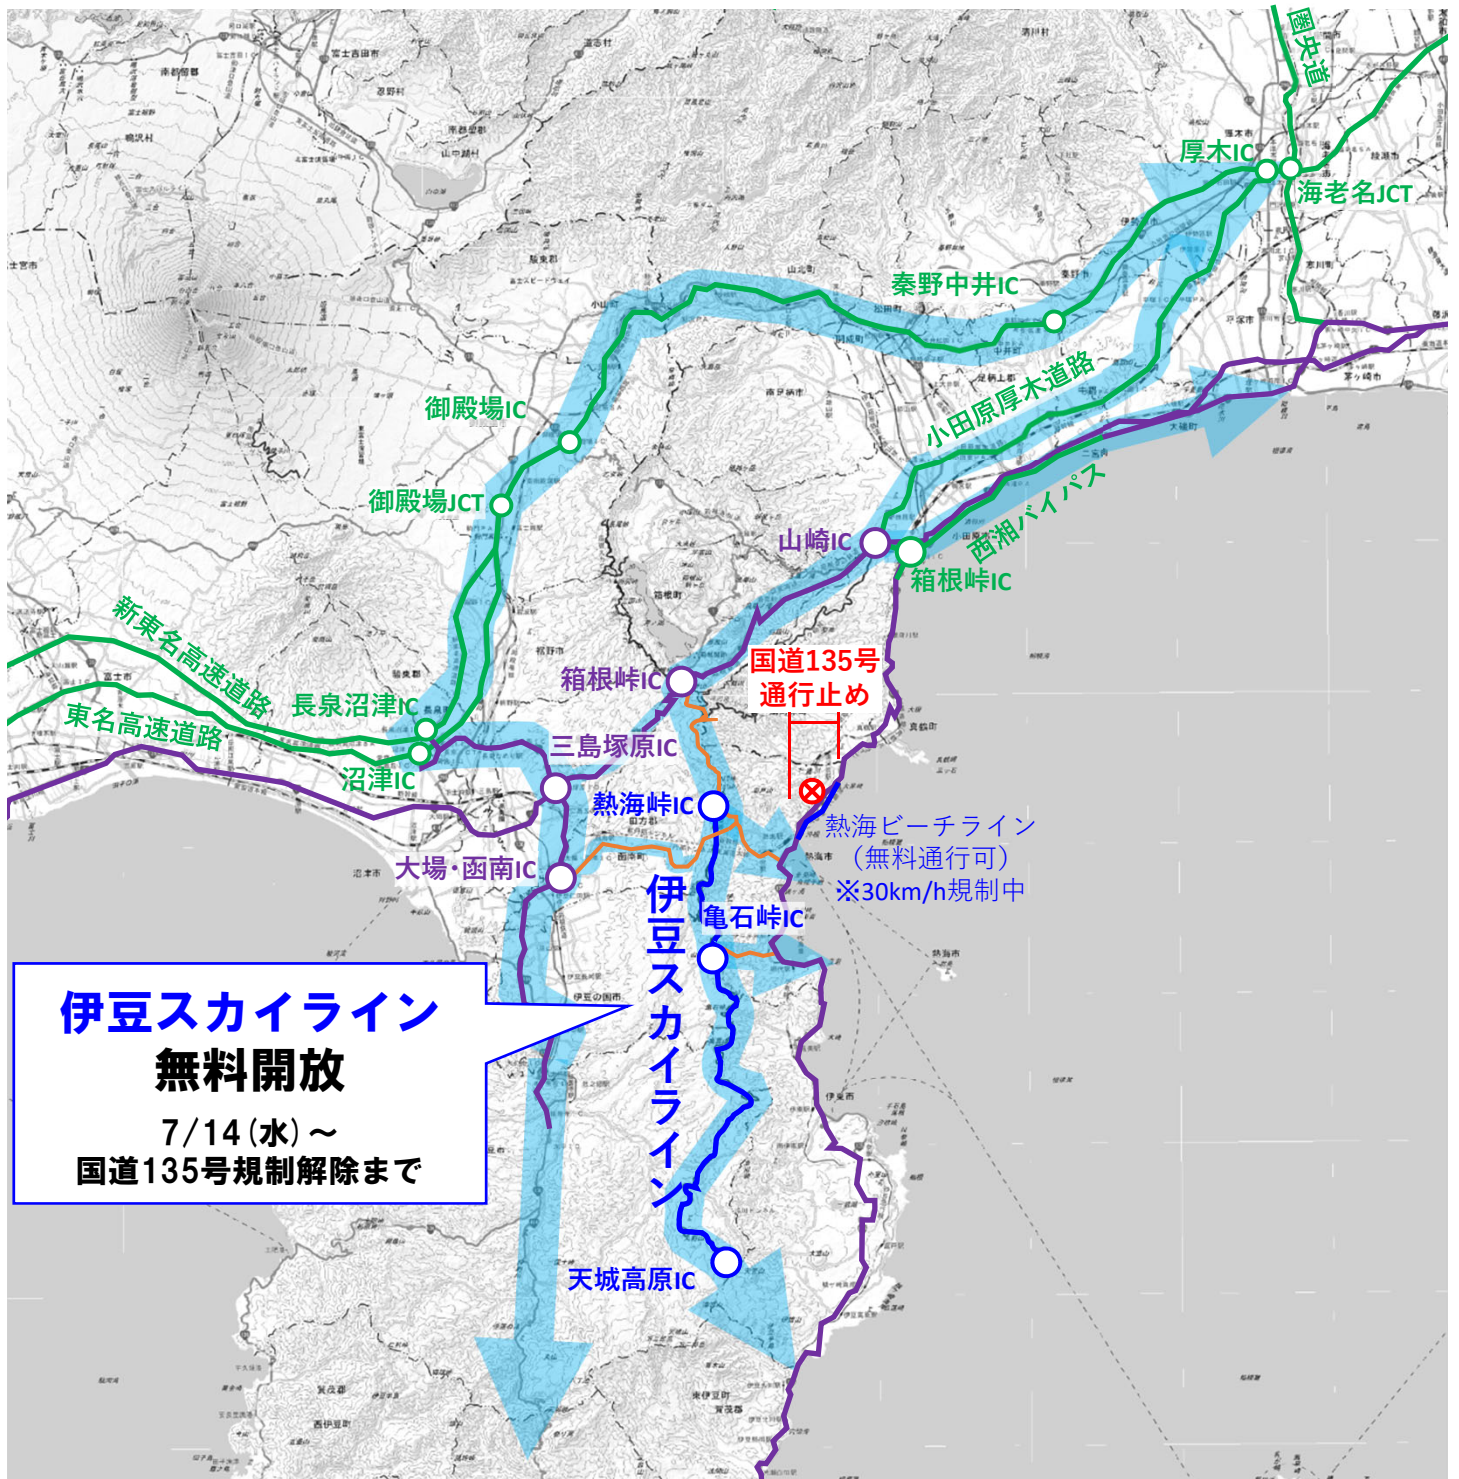

伊豆地域へ観光に訪れる皆様へ 道路のご案内

国道135号(熱海市東海岸町～神奈川県境)は、通行止めとなっています。
伊豆地域へお越しの方は、下図をご参考ください。

**伊豆スカイライン
無料開放**
7/14(水)～
国道135号規制解除まで

問合せ:静岡県 交通基盤部 道路局 道路企画課
054-221-3013