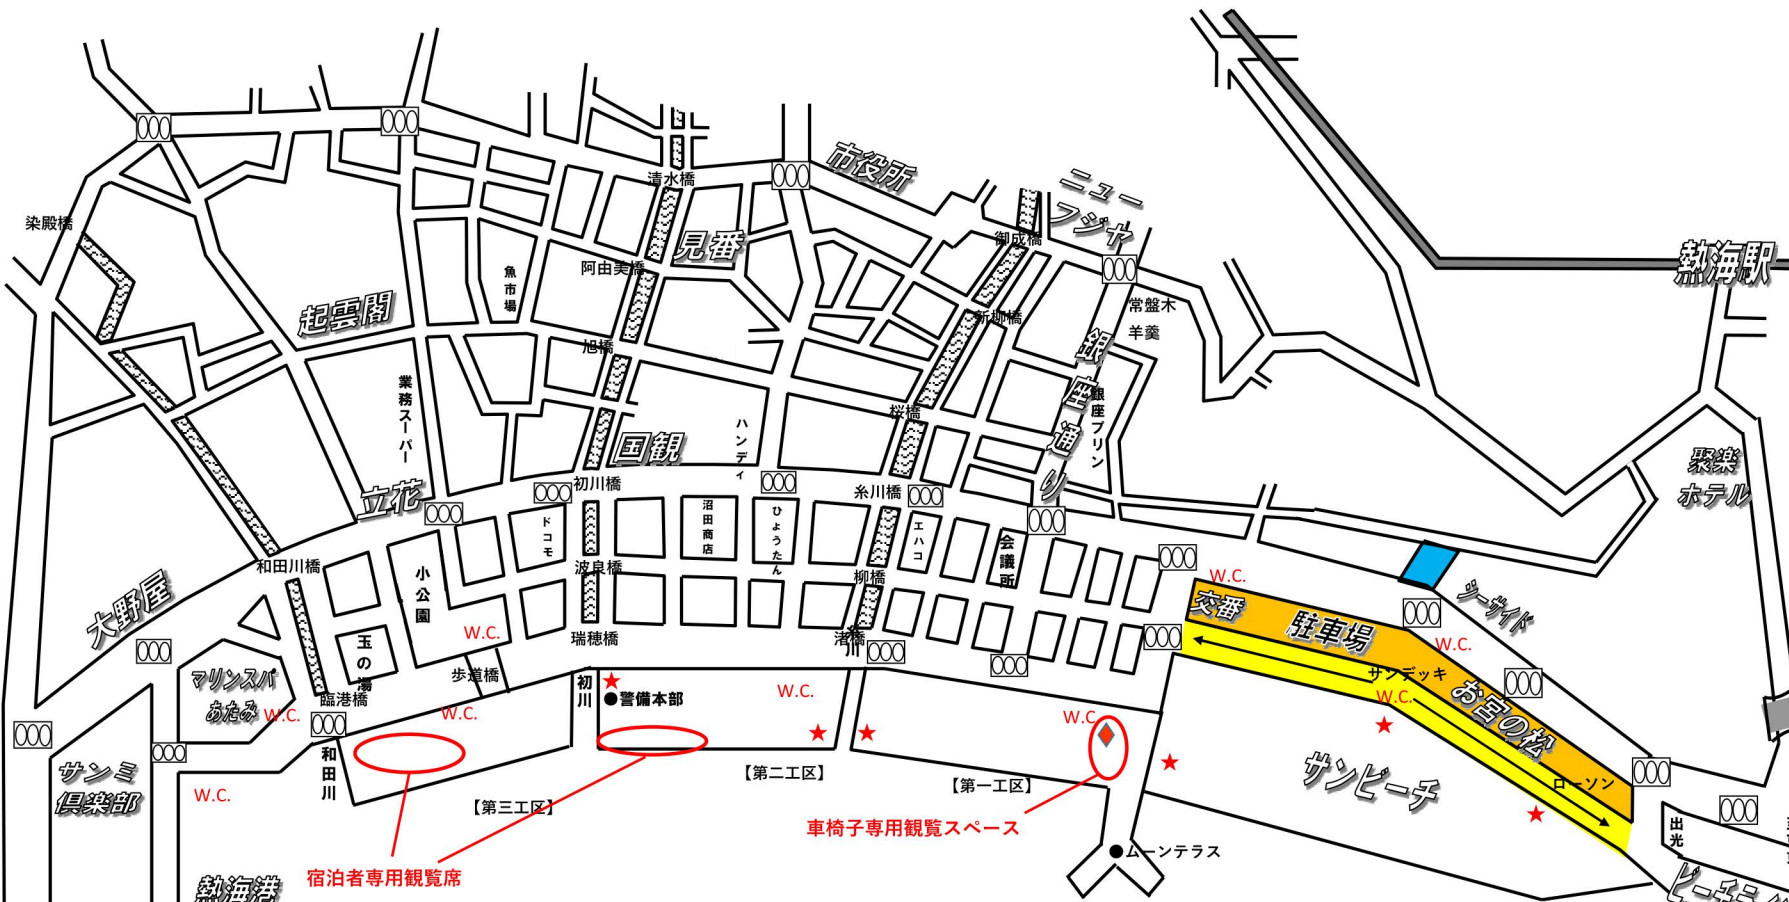

# 夏季熱海海上花火大会

凡 例			
	車両通行止め(歩行者専用道路) 20時10分~20時55分		喫煙所
	花火大会終了後交番側出入口を20分程度封鎖		ゴミ箱
	歩行者通行止め 20時45分~20時55分	W.C.	トイレ