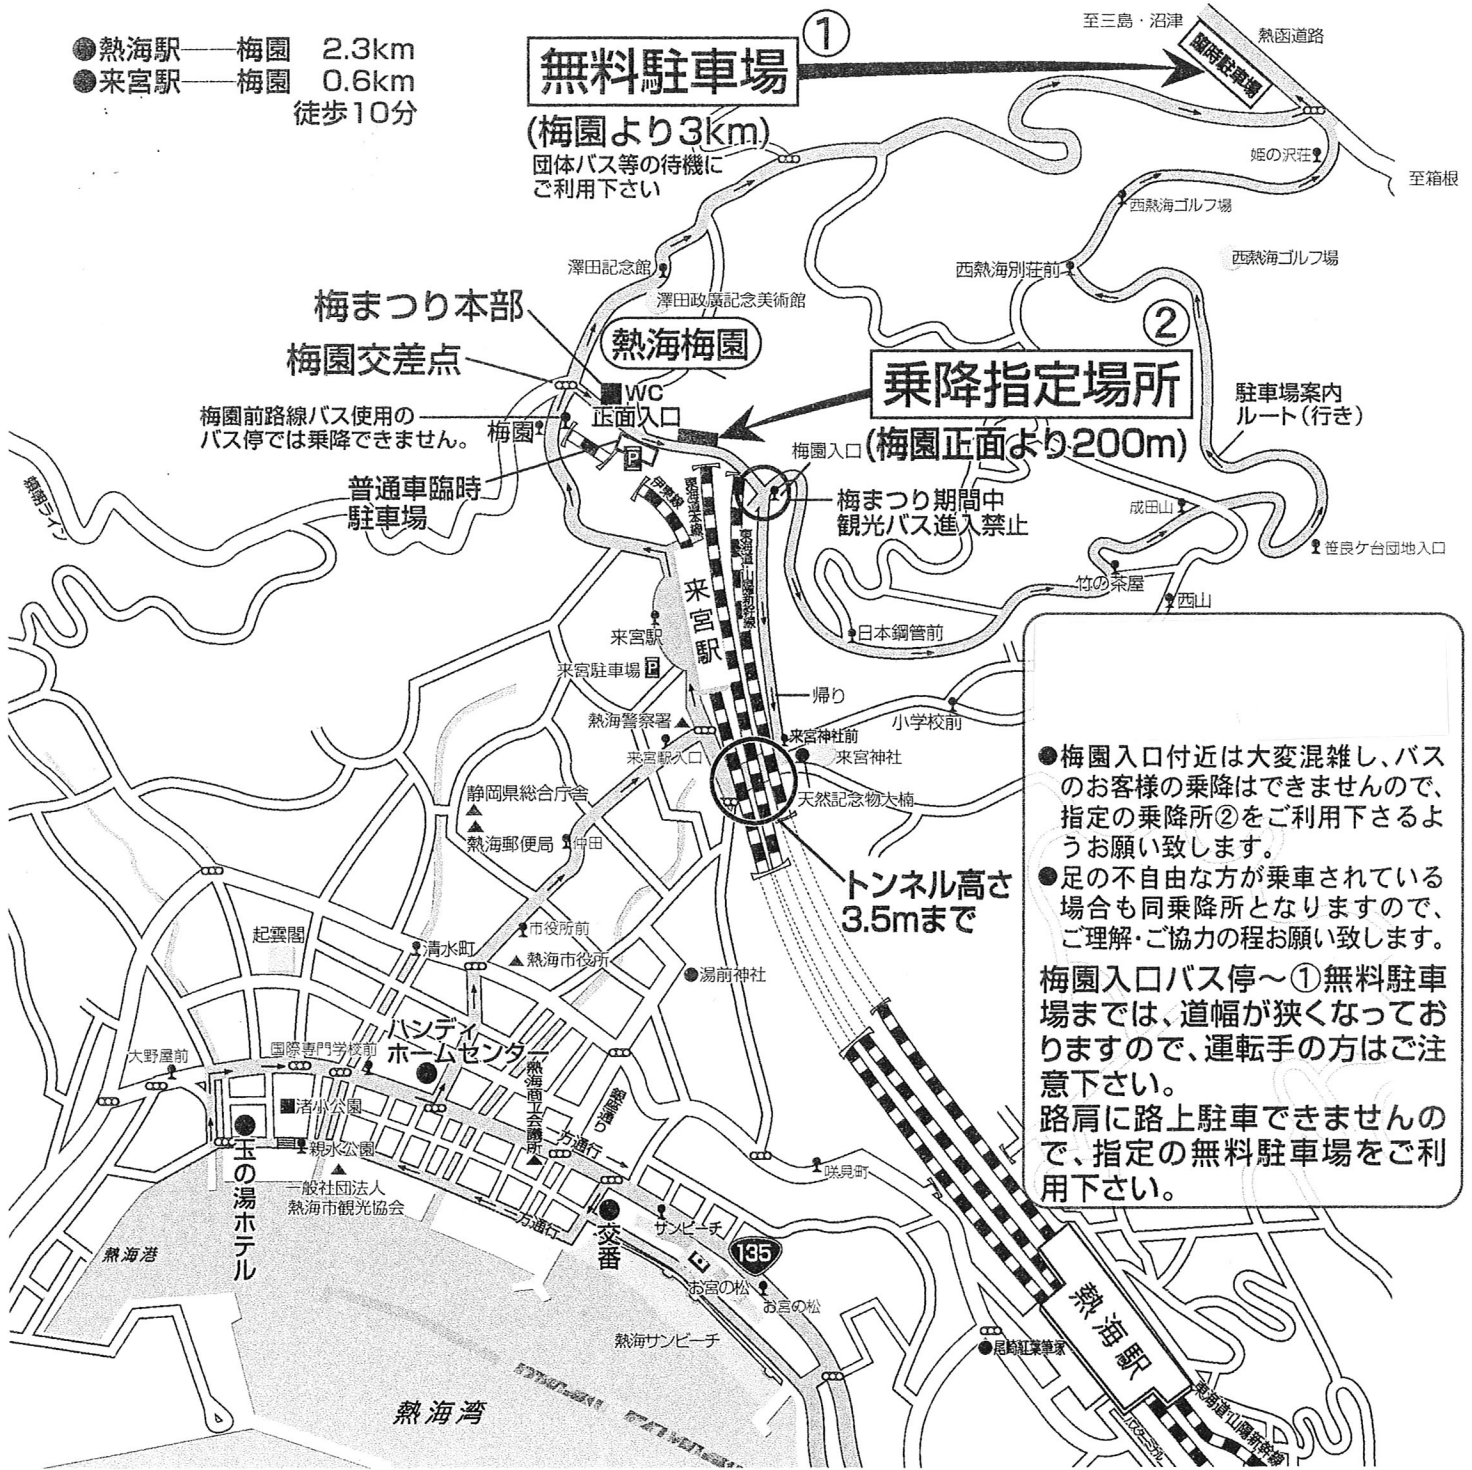

団体バスの皆様へ 無料駐車場利用に関するお願い

熱函道路・熱海側に「もみじまつり・梅まつり」期間中、無料駐車場(地図中①)を用意してあります。必ずお客様は指定場所(地図中②)にて乗降の上、無料駐車場(地図中①)をご利用くださるようお願い申し上げます。

●お問い合わせ
 一般社団法人熱海市観光協会
 TEL 0557-85-2222

- 熱海駅—梅園 2.3km
- 来宮駅—梅園 0.6km
- 徒歩10分

●梅園入口付近は大変混雑し、バスのお客様の乗降はできませんので、指定の乗降所②をご利用下さるようお願い致します。

●足の不自由な方が乗車されている場合も同乗降所となりますので、ご理解・ご協力の程お願い致します。

梅園入口バス停～①無料駐車場までは、道幅が狭くなっておりますので、運転手の方はご注意ください。

路肩に路上駐車できませんので、指定の無料駐車場をご利用下さい。

**交通事故防止 大型車ブレーキ加熱注意
 エンジンブレーキ (2速) 使用**